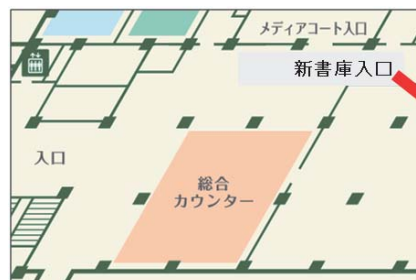

### 【入庫場所】

- 総合カウンター横

### 【入口変更後の入庫方法】

- 変更前：受付簿記入方式
- 変更後：書庫ゲート通過方式。書庫ゲート通過時に図書館利用証・学生証が必要です。  
※書庫を出る時も図書館利用証・学生証を書庫ゲートのカードリーダーに通す必要があります。
- 入庫者：従来と同様に本学の教職員・大学院生・研究生等の方のみです。学部学生や一般の方は、「書庫内図書請求票」に記入のうえ、総合カウンターに請求してください。
- 注意点：上記移動作業の関係で、6月7日（木）時点で利用できる書庫エリアは、中央書庫3階（和書000-915.2）、西書庫3階（和書915.3-950）、北書庫3階（和書951.03-999）中央書庫1階（大型雑誌・科研費報告書等）、西書庫1階（復印報刊等）のみです。なお、6月12日（火）からは上記移動作業の関係で、中央書庫3階、西書庫3階、北書庫3階には立入できなくなります。