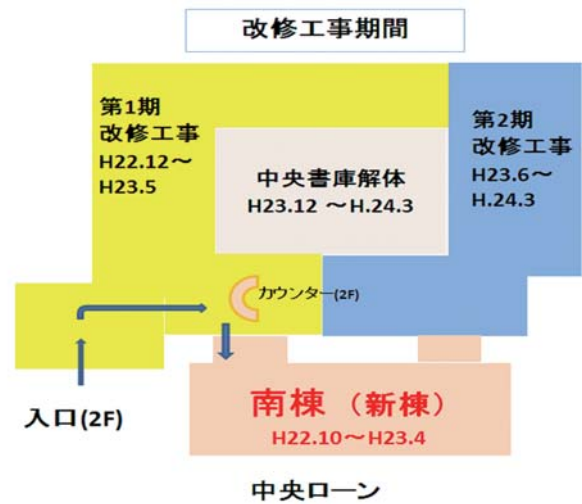

榆蔭レター

Yu-in letter

7月4日，南棟(新棟)がオープンします。
6月13日(月)から7月3日(日)まで臨時閉館します。
臨時閉館中に開架図書，参考図書の移動を行います。

本館改修工事と移動に伴う図書の利用制限期間

閉館 6/13-7/3 ⇔ 利用制限期間

	2011								2012		
	5	6	7	8	9	10	11	12	1	2	3
開架図書		⇔									
参考図書		⇔									
中央書庫洋書		⇔						⇔			
中央書庫和書		⇔						⇔			
雑誌		⇔									
貴重書	⇔										
北方資料		⇔									
国際資料		⇔									
大型コレクション		⇔									
その他の資料		⇔									