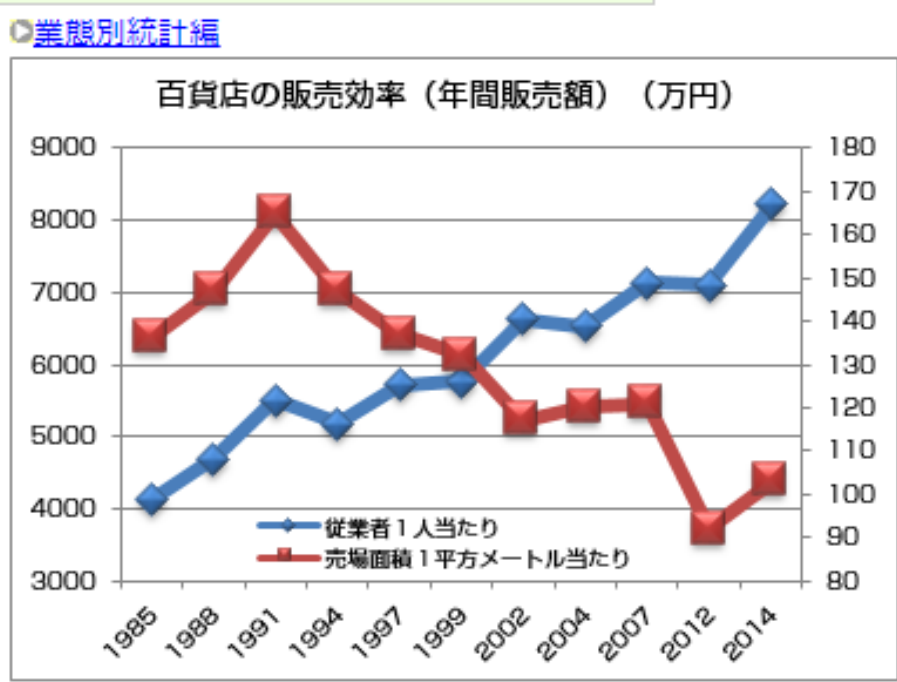

商業統計表 産業編 (総括表)
産業分類別、従業者規模別、年間商品販売額階級別などの階級別統計表