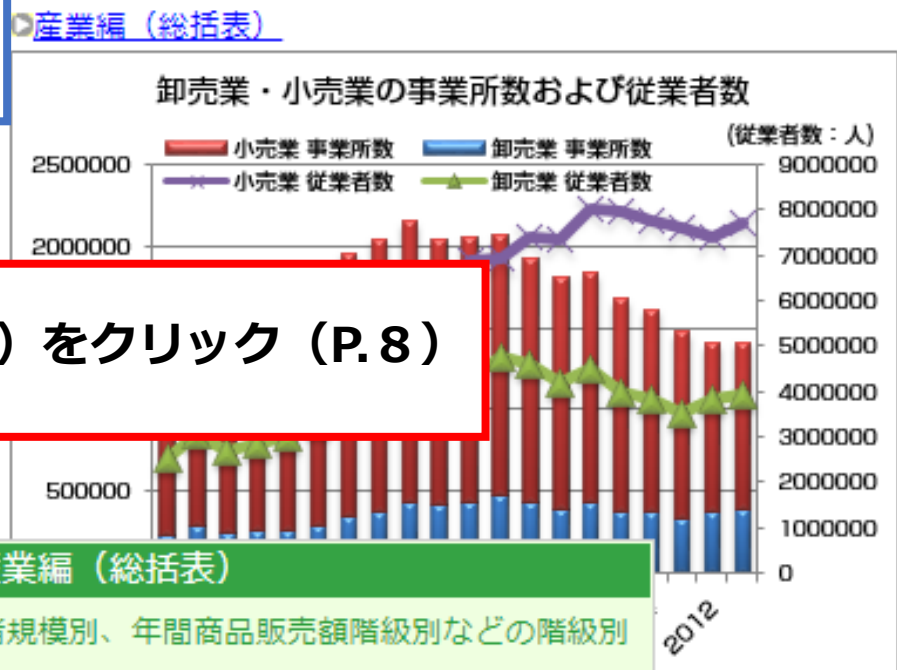

2. 編の選択

ここでも統計表を選択し直すことができます。

INDB Economic Web Library
大規模統計Finder

アイ・エヌ情報センター 営業部 氏名を 設定してください 様 プロフィール編集
ご利用方法 データサンプル データ収録期間 サポート

統計選択
商業統計表

1. 商業統計表
2. データ説明 更新情報
3. 検索
4. ☐ 全統計から検索
5. 産業編 (総括表)
   - 産業編 (都道府県)
   - 産業編 (市区町村)
   - 品目編
   - 流通経路別統計編
   - 業態別統計編
   - 大規模小売店舗統計編
   - 立地環境特性格別統計編 (小売業)
   - 立地環境特性格別統計 (小売業) 詳細編 (北海道・東北・関東)
   - 立地環境特性格別統計 (小売業) 詳細編 (北陸・中部・近畿)
   - 立地環境特性格別統計 (小売業) 詳細編 (中国・四国・九州)

産業編 (総括表) をクリック (P.8)