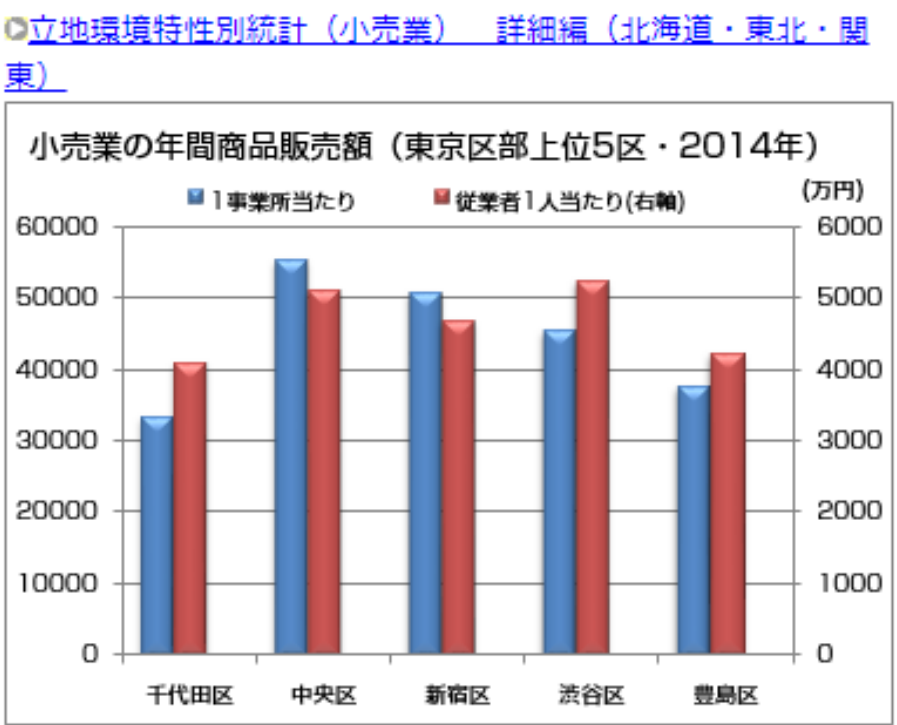

商業統計表 産業編 (総括表)
産業分類別、従業者規模別、年間商品販売額階級別などの階級別統計表