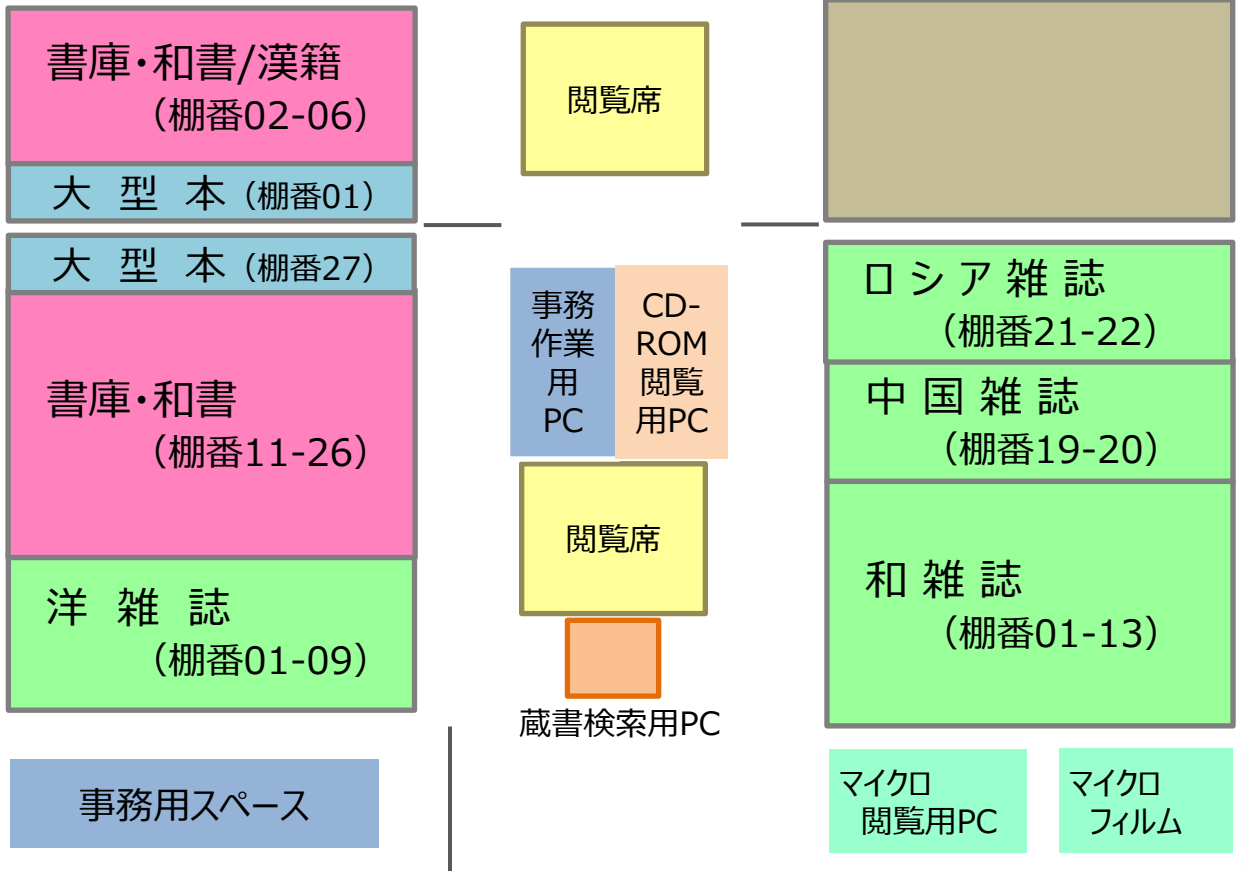

文学部図書室案内図

書庫

閲覧室

現在地