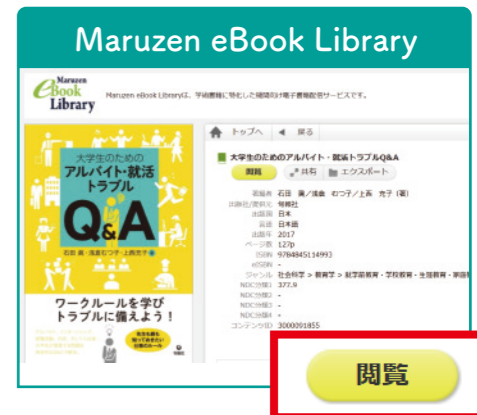

で

北海道大学附属図書館
公式キャラクター

ほのか

しっかり者で、好奇心旺盛なほのか。右胸につけているブローチは、北大の正式なシンボルマークにもなっているエンレイソウです。

うらら

おっとりした性格のうらら。木の葉のボタンのポシェットを揺らしながら、ほのかと一緒に学内の図書館(室)に入っています。

2021.10
No.169

北海道大学附属図書館報

講義に関連した本や就活関係など
電子書籍(和書)が約6,400冊
利用できます!

おうち時間を

電子
書籍

で

電子書籍の使い方はとても簡単!

楡蔭編集スタッフのおすすめ
電子書籍です。表紙をクリッ
クorタップするとリモートア
クセス経由で本文を読むことも
できます

面白そう!

1 サービス選択

2 提供元を選択

3 閲覧

電子書籍は自宅でも読めます!

電子書籍の探し方は
こちらも見よう

自宅学習応援!
~電子ブックのすすめ~

自宅でアクセスした時に認証画面がでる時は、まずリモートアクセスしてみましょう。そのあと、もう一度アクセスしてみてください

リモートアクセス

おすすめ電子書籍