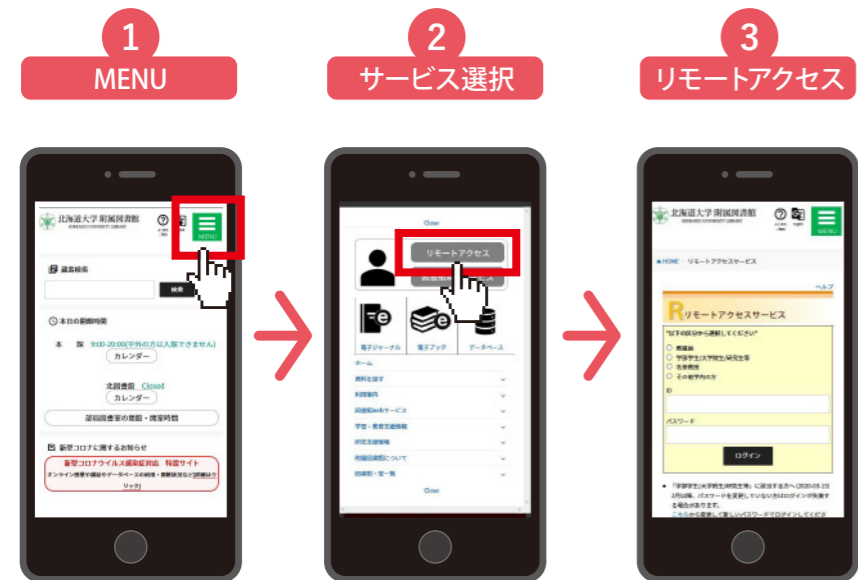

で

北海道大学附属図書館
公式キャラクター

ほのか

しっかり者で、好奇心旺盛なほのか。右胸につけているブローチは、北大の正式なシンボルマークにもなっているエンレイソウです。

うらら

おっとりした性格のうらら。木の葉のボタンのポシェットを揺らしながら、ほのかと一緒に学内の図書館(室)に入っています。

2021.10
No.169

北海道大学附属図書館報

講義に関連した本や就活関係など
電子書籍(和書)が約6,400冊
利用できます!

おうち時間を

電子
書籍

で

電子書籍の使い方はとても簡単!

楡蔭編集スタッフのおすすめ
電子書籍です。表紙をクリッ
クorタップするとリモートア
クセス経由で本文を読むことも
できます

面白そう!

1 サービス選択

2 提供元を選択

3 閲覧

電子書籍は自宅でも読めます!

電子書籍の探し方は
こちらも見よう

自宅学習応援!
~電子ブックのすすめ~

自宅でアクセスした時に認証画面がでる時は、まずリモートアクセスしてみましょう。そのあと、もう一度アクセスしてみてください

リモートアクセス

おすすめ電子書籍

各図書室のおすすめ電子書籍リストがあります。下のQRコードからアクセスしてね。

おすすめ電子書籍

ほのかのイチ推し

『KOMEYA : traditional Japanese rice shop』

こんなにも熱く、お米の魅力と、お米への感謝を書いた本があった! お米の歴史と現在、文化についてすらすら読めて学べちゃう。たくさんの写真と英訳つき!