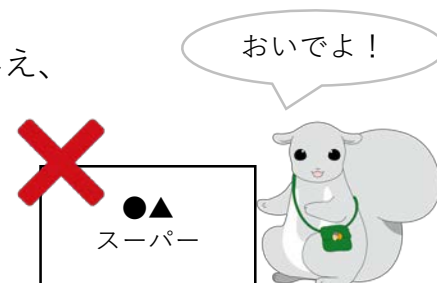

2. 使用上の注意

- ◆ほのか・うららのイラストデザインは、下記のURLに示したもののみをご使用ください。
  (拡大・縮小・左右反転は可能です)

<https://www.lib.hokudai.ac.jp/about/character/>

- ◆キャラクターの初出箇所または一番大きく取り扱われるところに、「北大図書館公式キャラクター」である旨と、キャラクターの名前を記載してください。

- ◆使用の手引きを遵守いただくことで、無償で、できる限り自由に使用していただきたいと考えていますが、下記の場合は使用できません。

【使用できない場合】

1. 本学及び本学図書館の品位を傷つけ、又は傷つける恐れのある場合
2. 法令及び公序良俗に反し、又は反する恐れのある場合
3. 特定の個人、政党、宗教団体等を支援し、又は公認しているような誤解を与え、
  又は与える恐れのある場合
4. 社会問題についての特定の主義または主張に当たると認められる場合
5. 営利目的のために使用する場合
6. キャラクターのイメージを損なう恐れがあると認められる場合
7. 公式キャラクターの著しい変形が認められる場合
8. 公式キャラクターの使用が使用の手引きに反していると認められる場合
9. その他、本学図書館が公式キャラクターの使用について不相当と認めた場合