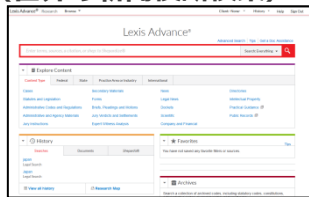

Lexis Advance (世界の新聞横断検索)

- 米国を中心に全世界の新聞350紙以上の全文が収録されているデータベースです。英語圏 (米国・英国) の新聞記事・企業情報が中心ですが、日本の出版社が発行している英字新聞・企業情報 (帝国データバンクによる企業情報) も収録されています。
- 図表や写真は表示されません。
- 収録されている新聞を北大蔵書目録で検索し、そこから本DBへアクセス、その新聞に限定した検索も行うことができます。