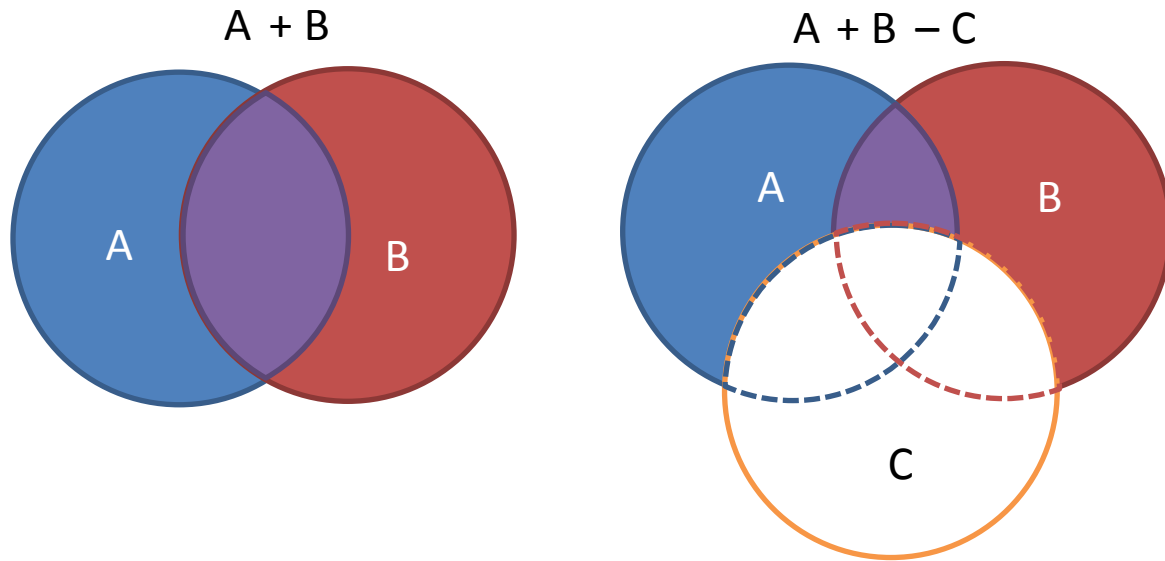

全ての項目から
著者名に左の語
出版社・出版者

北大蔵書目録のキーワード入力欄に複数の単語をスペースを空けて入力すると、それらすべてを持つものがヒットします。

これをAND検索といいます。

OR (A または Bを含む)

NOT (A を含み、かつ Bを含まない)

北大蔵書目録では、AND検索だけではなく、OR検索・NOT検索を行うこともできます。

AND: $A \triangle B$ または $A \triangle * \triangle B$

OR: $A \triangle + \triangle B$

NOT: $A \triangle - \triangle B$

△は半角または全角スペース

AND/OR/NOTの検索式は、それぞれ上のように記述します。

これらの記号を「論理演算子」を呼ぶこともあります。

北海道大学 CiNii Books CiNii Articles JAIRO 青空文庫 (NDLサーチ) NDLデジタル化資料 WorldCat

簡易検索 | [詳細検索](#)

部分一致検索も同時に行う

チェックを入れたまま論理演算の式を入力して検索すると、意図していない結果が含まれることがあります。

ただし、簡易検索画面でOR検索やNOT検索を行う場合は、「部分一致検索も同時に行う」のチェックを外しておいてください。

1つの入力フィールド内で組み合わせて記述することも可能です。
式は左から右へ解釈されます。集合の優先順位を変更したい場合は、該当箇所を()で囲ってください。