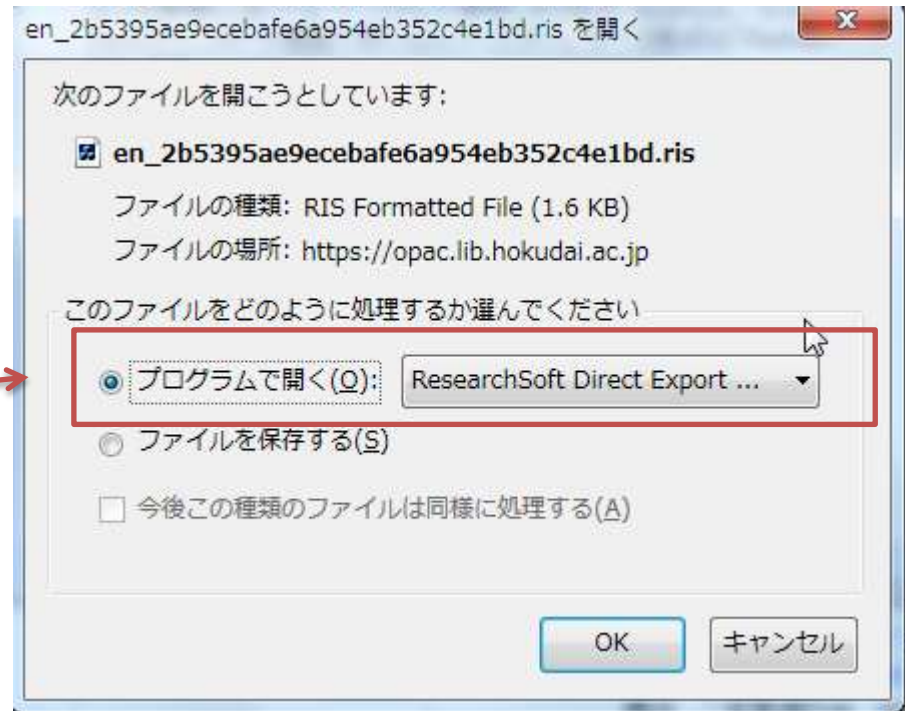

已安装「CWYW (Cite While You Write) 插件 (Word用)」(Firefox)

在已安装CWYW (Cite While You Write) 插件的情况下，可直接输入至EndNote Basic。

点击「Export」按钮，文件打开方式的选择画面将会弹出。弹出后请选中「ResearchSoft Direct Export Helper」。