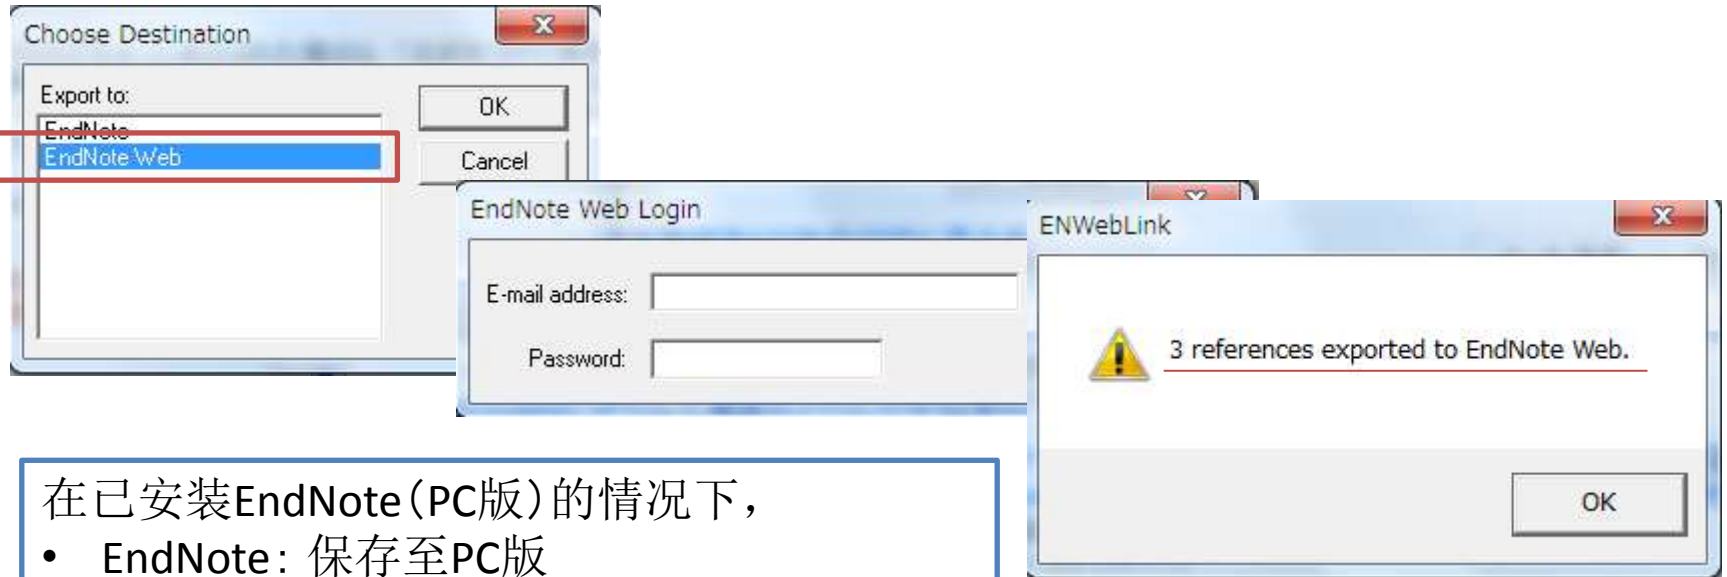

已安装「CWYW (Cite While You Write) 插件 (Word用) (Firefox)」

在已安装EndNote (PC版)的情况下，

- EndNote：保存至PC版
- EndNote Web：保存至EndNote Basic的选择画面将会弹出。

在登陆画面输入已注册的邮件地址和密码，则获取结束。