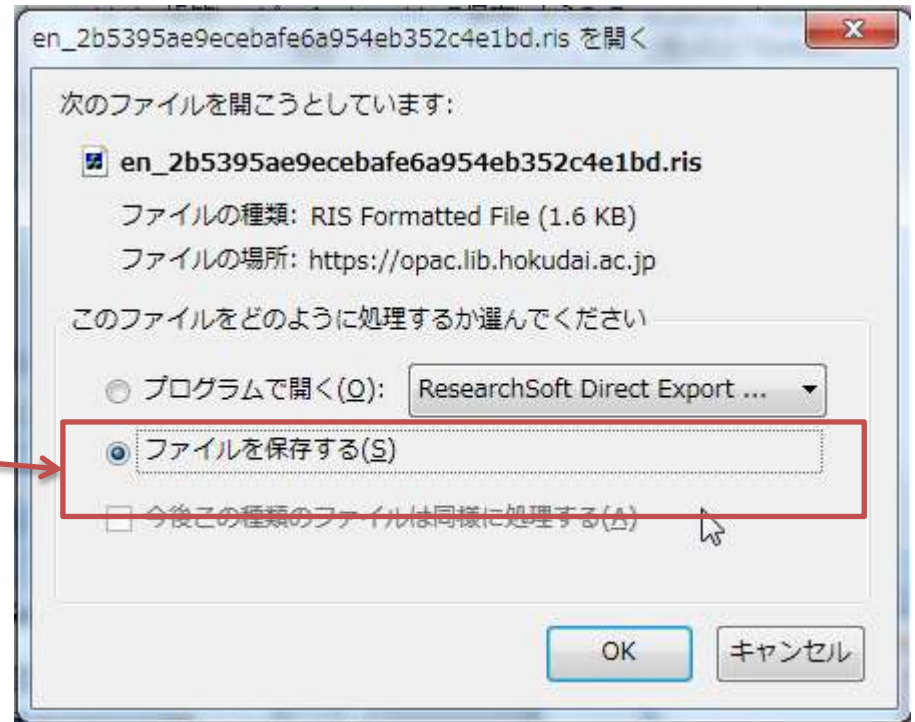

已安装「CWYW (Cite While You Write) 插件 (Word用) (Firefox)」

在已安装EndNote (PC版)的情况下，

- EndNote：保存至PC版
- EndNote Web：保存至EndNote Basic的选择画面将会弹出。

在登陆画面输入已注册的邮件地址和密码，则获取结束。

从已保存至PC的文件夹获取信息(Firefox)

在尚未安装CWYW插件的情况下，可先将文件夹保存在PC里，再从EndNote Basic处获取。