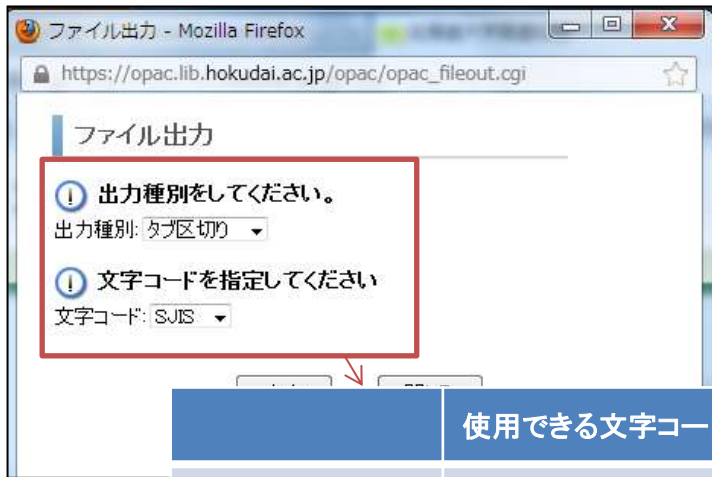

使用できる文字コード	
タブ区切り	Shift-JIS(SJIS) EUC-JP(EUC) UTF-8	タブ区切り形式のテキストです。Excelなどで読み込んで使用します。
Refer/BibIX	UTF-8	EndNoteなどの文献管理ツールで使用されている形式のひとつです。
BibTeX	UTF-8	Tex/LaTeXで使用する参考文献形式です。

出力種別と文字コードを指定して[出力]をクリックします。