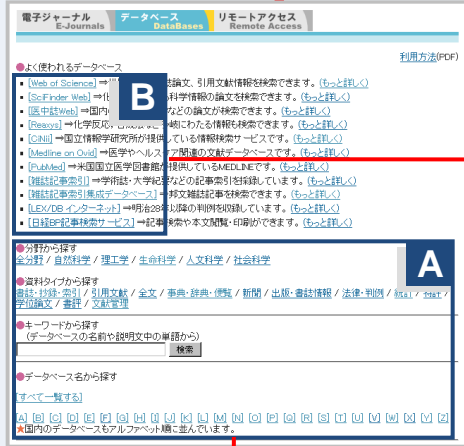

学術論文ナビゲートサービス 利用方法

論文全文(フルテキスト)を探すには
Search for full-text

▼北海道大学附属図書館HP トップページ
<http://www.lib.hokudai.ac.jp/>

「データベース」をクリック

▼データベースのページ

▼データベース検索結果

- A データベースを探す**
データベースの分野・資料タイプ、データベース名のキーワード・頭文字などから探せます。
- B 利用したいデータベースを選択する**
データベース名のリンクをクリックすると、接続します。データベースについての説明なども参照できます。
- C テーマ・キーワードから論文を探す**
Web of Scienceなどのデータベースを検索し、検索結果から論文ナビゲート画面を介して、論文全文(フルテキスト)へ飛ぶことができます。

▼論文検索結果

北大図書館 Full Text Navi
このアイコンをクリック

▼論文ナビゲート画面

フルテキスト以外の情報を探すには

- D 北海道大学の蔵書から探す**
「By ISSN or 雑誌名で検索」をクリックします。北海道大学蔵書検索における検索結果が表示されます。
- E 全国の蔵書から探す**
「By ISSN or 雑誌名で検索」をクリックします。Webcatにおける検索結果が表示されます。
- F 関連情報を探す**
Web of Science, JAIRO, OAlster, Google Scholar, Google, Impact Factorを検索できます。