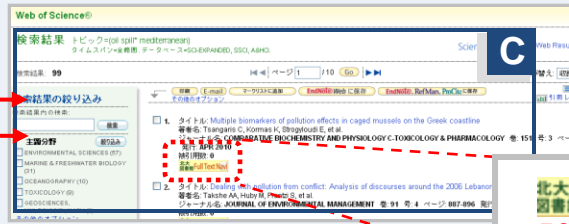

学術論文ナビゲートサービス 利用方法

論文全文(フルテキスト)を探すには
Search for full-text

▼北海道大学附属図書館HP トップページ
<http://www.lib.hokudai.ac.jp/>

「データベース」をクリック

▼データベースのページ

▼データベース検索結果

- A データベースを探す**
データベースの分野・資料タイプ、データベース名のキーワード・頭文字などから探せます。
- B 利用したいデータベースを選択する**
データベース名のリンクをクリックすると、接続します。データベースについての説明なども参照できます。
- C テーマ・キーワードから論文を探す**
Web of Scienceなどのデータベースを検索し、検索結果から論文ナビゲート画面を介して、論文全文(フルテキスト)へ飛ぶことができます。

▼論文検索結果

北大図書館 Full Text Navi
このアイコンをクリック

▼論文ナビゲート画面

フルテキスト以外の情報を探すには

- D 北海道大学の蔵書から探す**
「By ISSN or 雑誌名で検索」をクリックします。北海道大学蔵書検索における検索結果が表示されます。
- E 全国の蔵書から探す**
「By ISSN or 雑誌名で検索」をクリックします。Webcatにおける検索結果が表示されます。
- F 関連情報を探す**
Web of Science, JAIRO, OAlster, Google Scholar, Google, Impact Factorを検索できます。