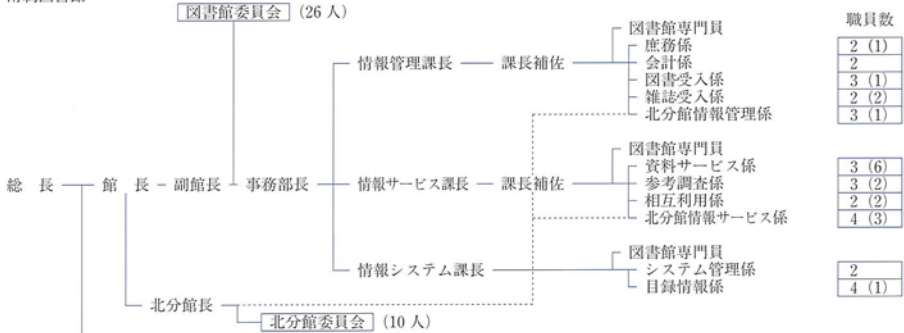

組 織

(平成 16 年 4 月 1 日現在)

附属図書館

部局等図書室

附属図書館職員数

事務部長	課長	課長補佐	図書館専門員	係長	係員等	合計
1人	3人	2人	3人	11人	19(19)人	39(19)人

部局等図書室職員数

係長	係員等	合計
16人	52(12)人	68(12)人

() 内は非常勤職員数 (外数)