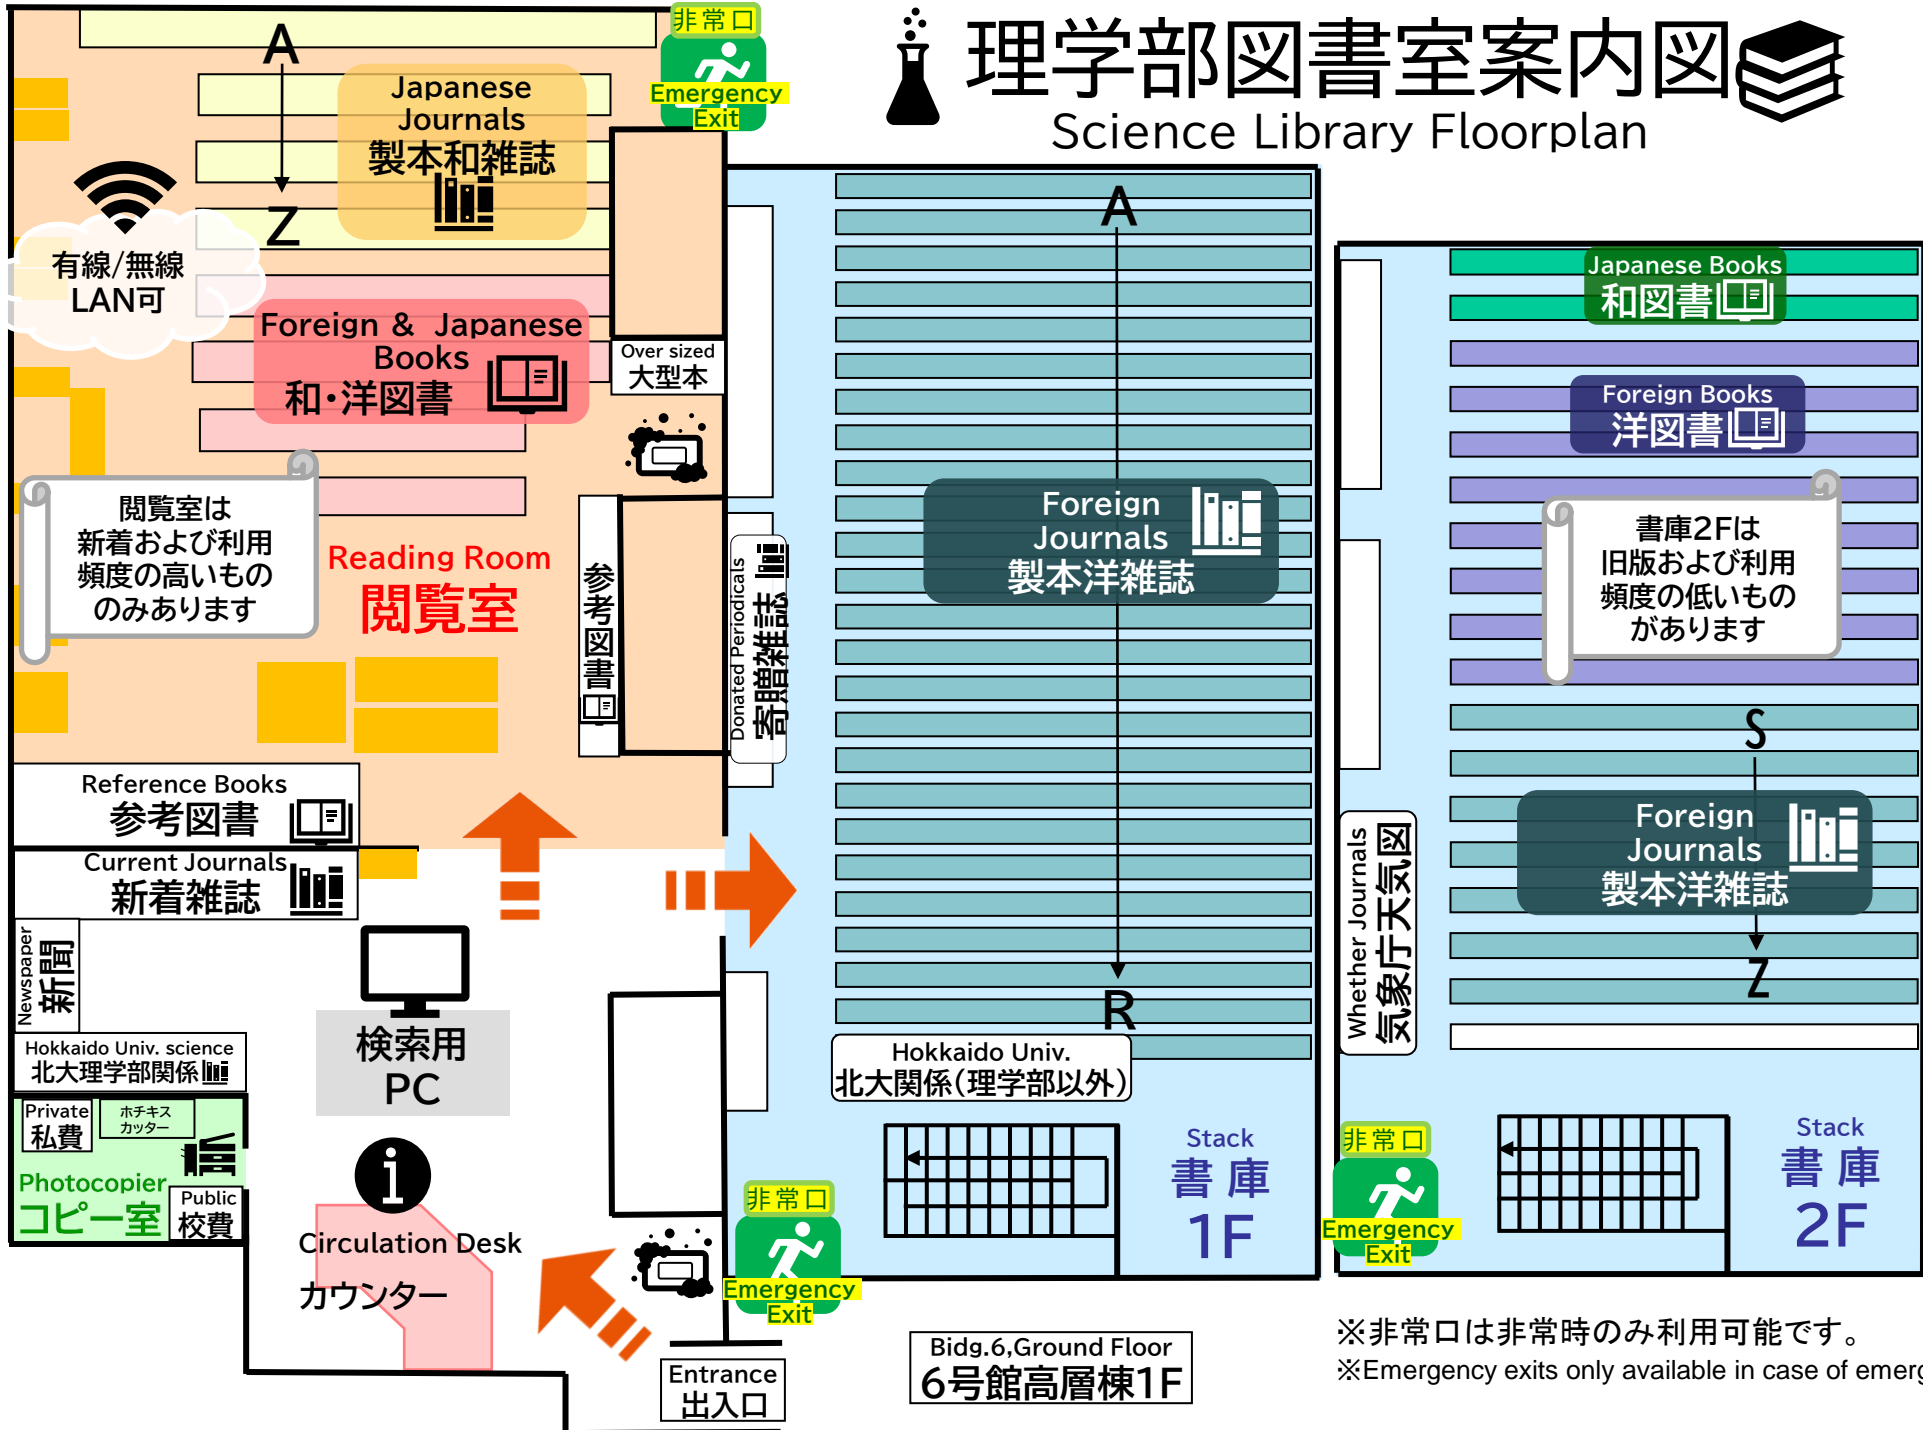

理学部図書室案内図

Science Library Floorplan

Bldg.6, Ground Floor
 6号館高層棟1F

※非常口は非常時のみ利用可能です。
 ※Emergency exits only available in case of emergency.